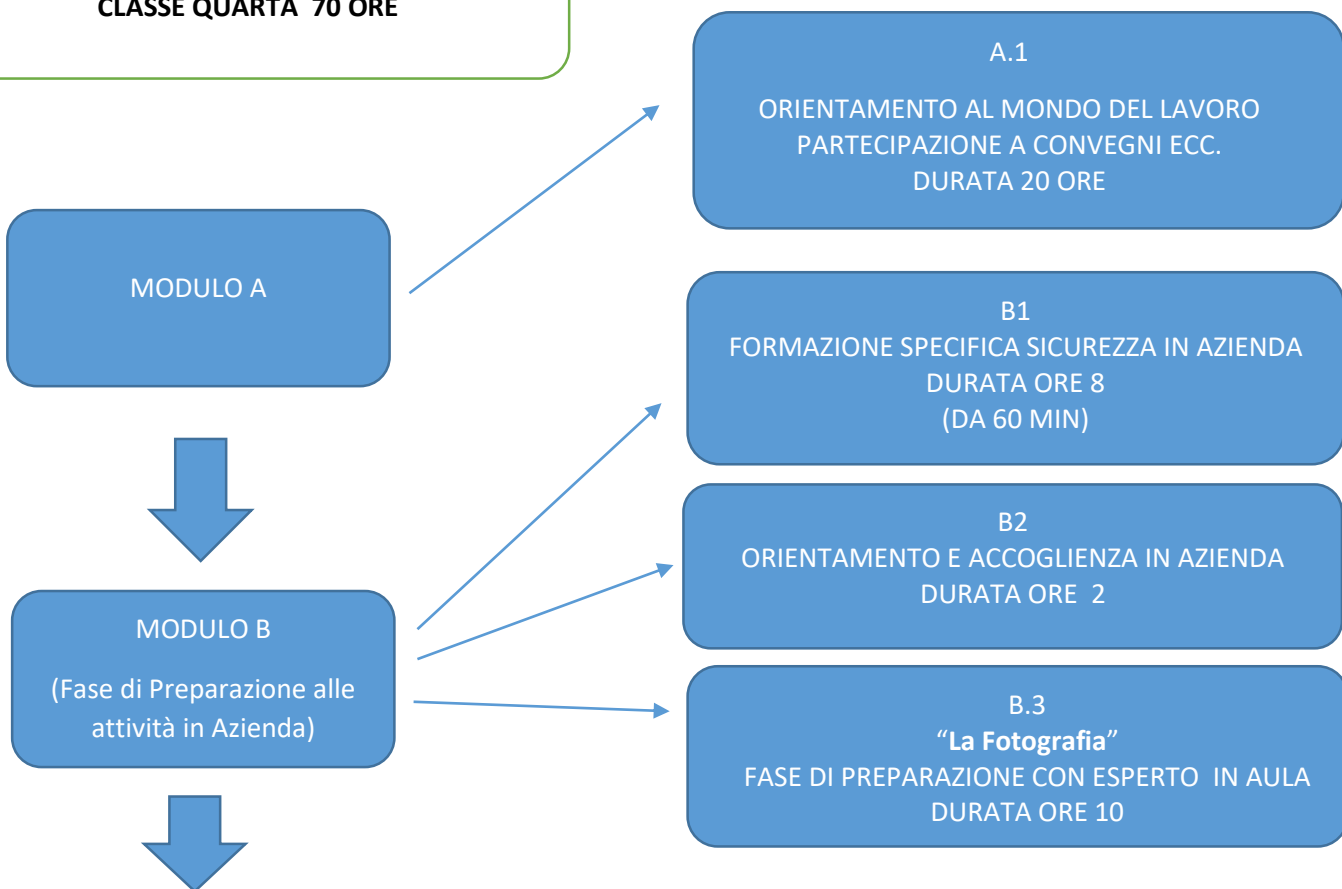

- Indirizzo Tecnico: Costruzioni, Ambiente e Territorio
- Indirizzo Professionale - Produzioni Industriali e Artigianali: Produzioni Audiovisive, Industria Grafica, Produzioni Tessili e Sartoriali
Manutenzione ed Assistenza Tecnica: Elettrico, Elettronico, Manutenzione dei Mezzi di Trasporto, Apparat - Impianti e Servizi
Tecnici Industriali e civili

CLASSE QUARTA PCTO 2021/22
Percorso per le Competenze Trasversali e per l'Orientamento
ALLEGATO 10A

Audio-Video
CLASSE QUARTA 70 ORE

Il Tutor interno

(Tutor interno / referente PCTO)