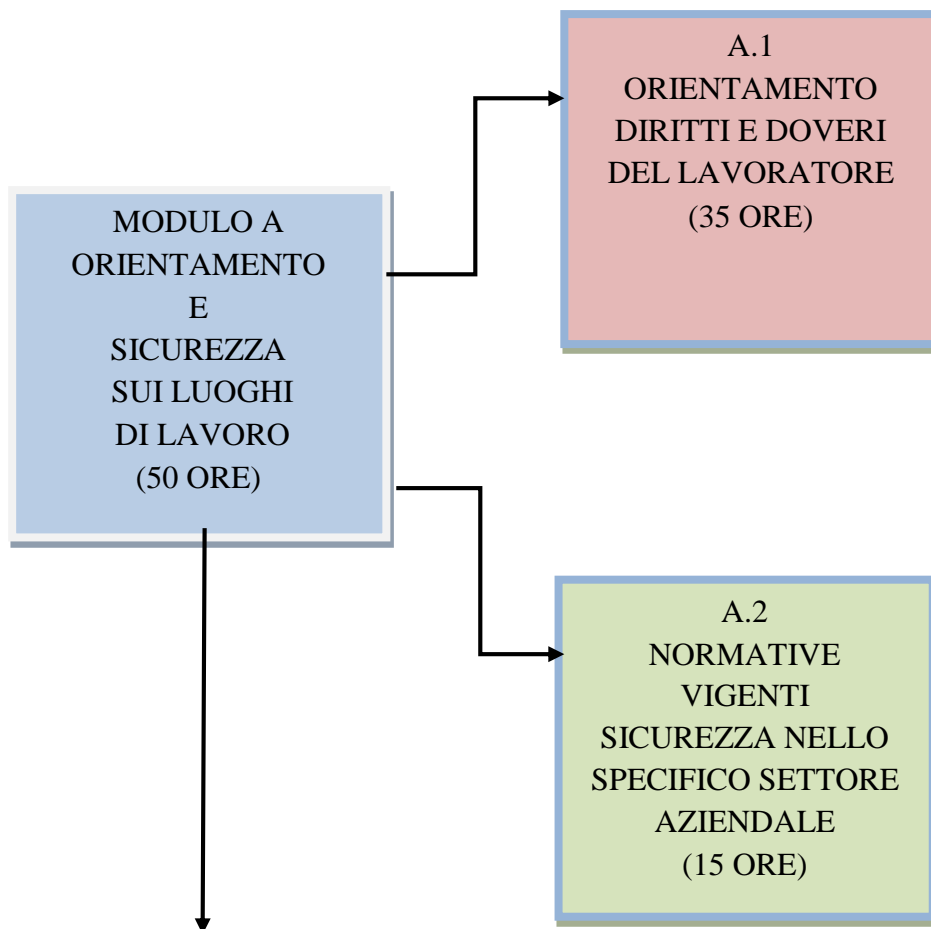

UNIONE EUROPEA

La tua
Campania
cresce in
Europa

FONDO SOCIALE EUROPEO

ISTITUTO SUPERIORE “GUGLIELMO MARCONI”

Sede Centrale Via G.B. Basile n. 39 - 80014 Giugliano in Campania (NA)

Pax: 081/8945777 - 081/3302641

PIANO DI LAVORO PER IL 4^a ANNO - 160 ORE