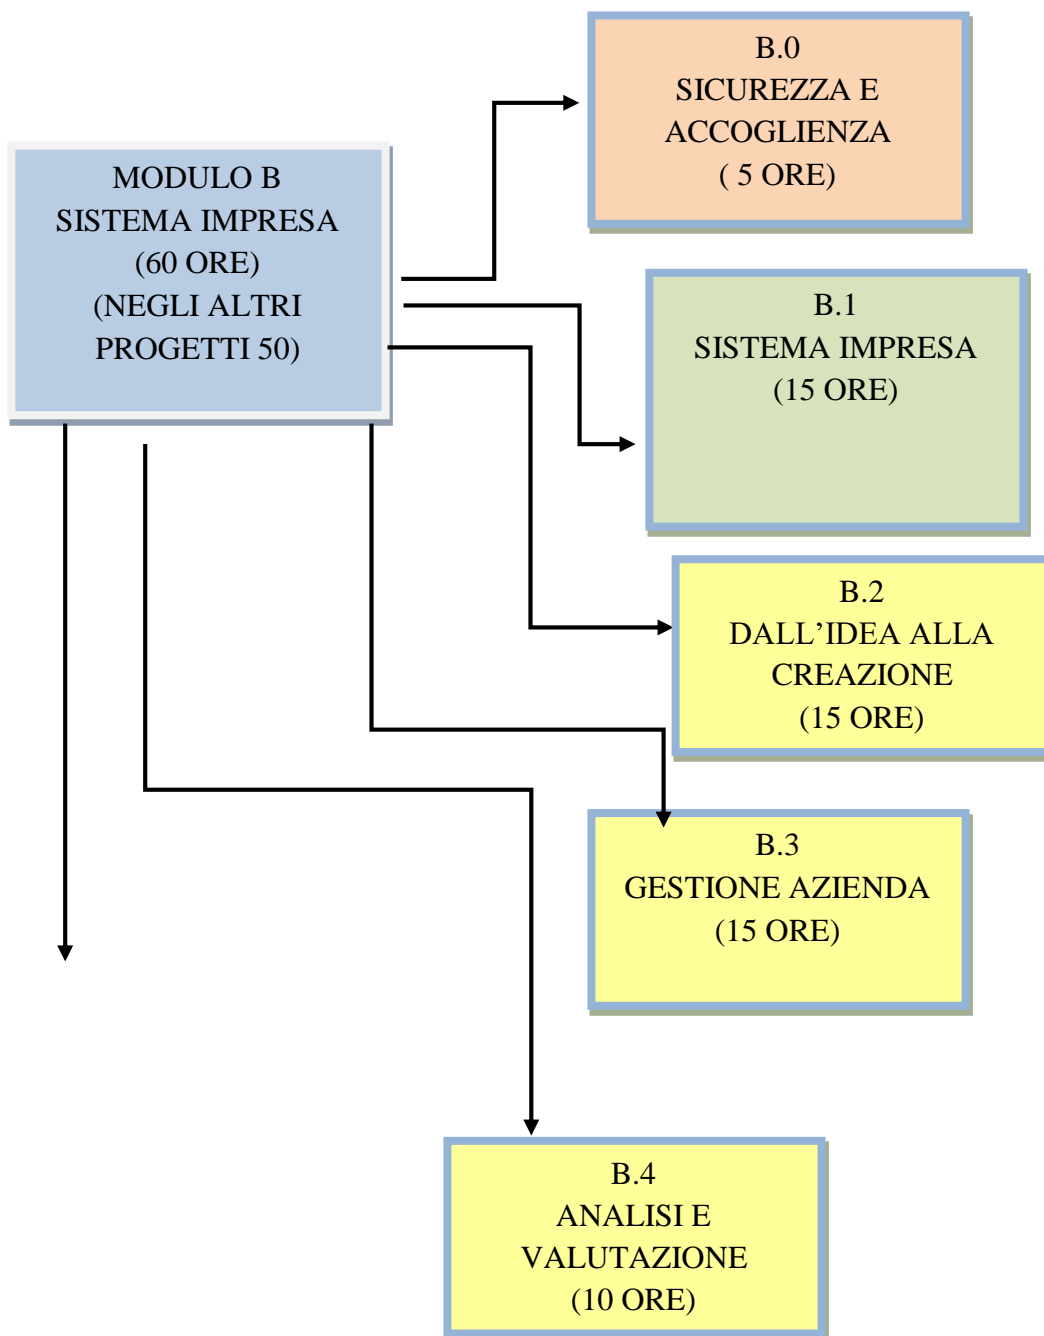

ISTITUTO SUPERIORE “GUGLIELMO MARCONI”

Sede Centrale Via G.B. Basile n. 39 - 80014 Giugliano in Campania (NA)

Pax: 081/8945777 - 081/3302641