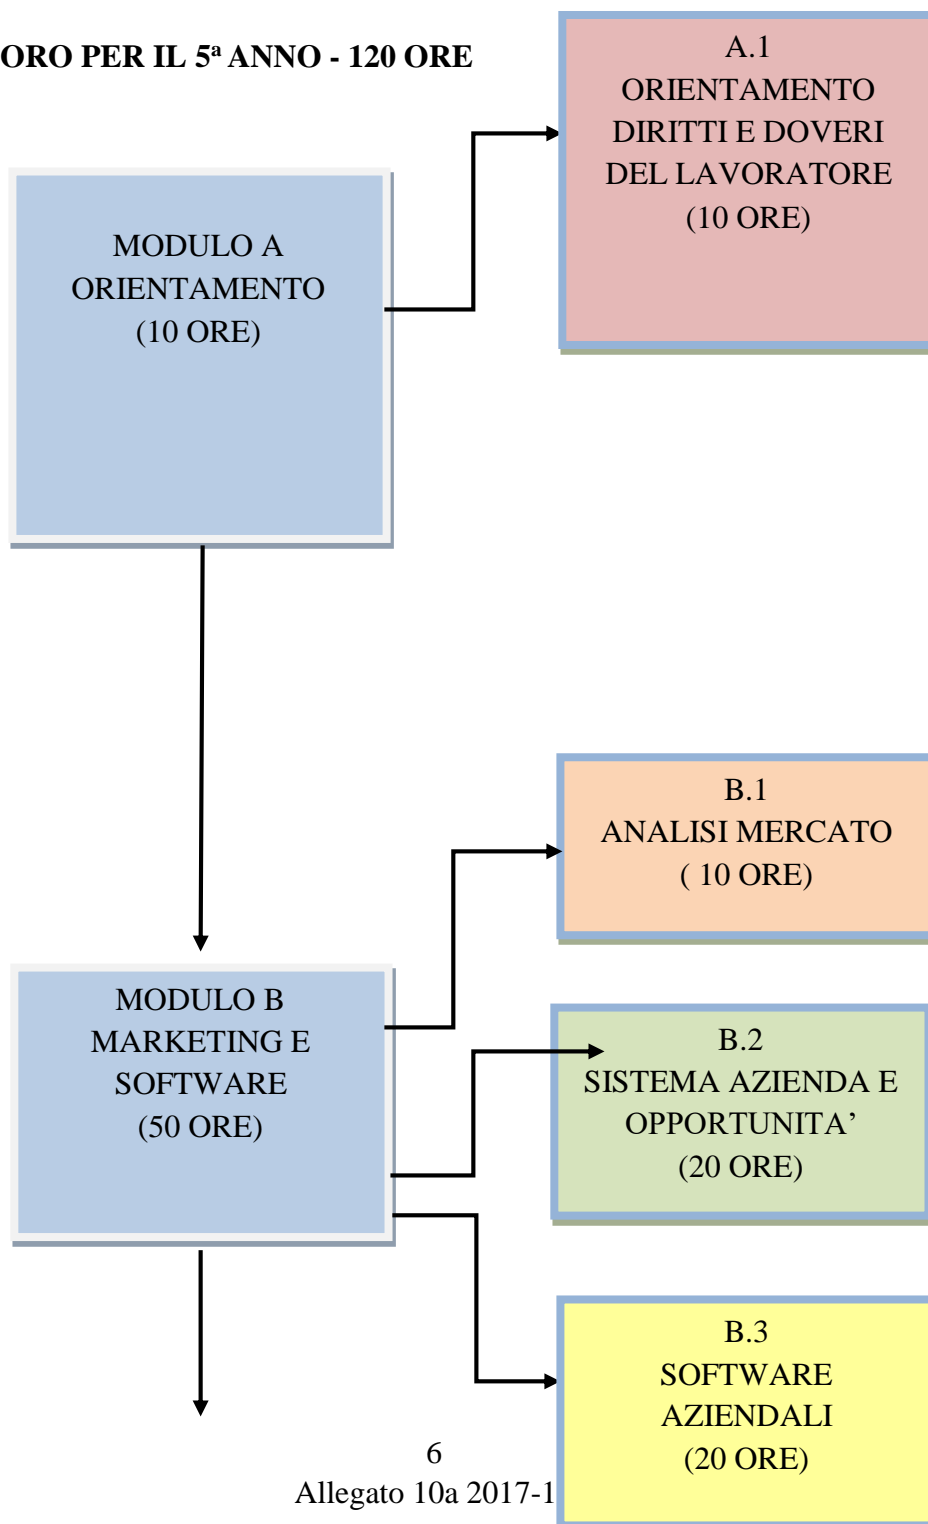

UNIONE EUROPEA

La tua
Campania
cresce in
Europa

FONDO SOCIALE EUROPEO

ISTITUTO SUPERIORE “GUGLIELMO MARCONI”

Sede Centrale Via G.B. Basile n. 39 - 80014 Giugliano in Campania (NA)

Pax: 081/8945777 - 081/3302641

PIANO DI LAVORO PER IL 5^a ANNO - 120 ORE