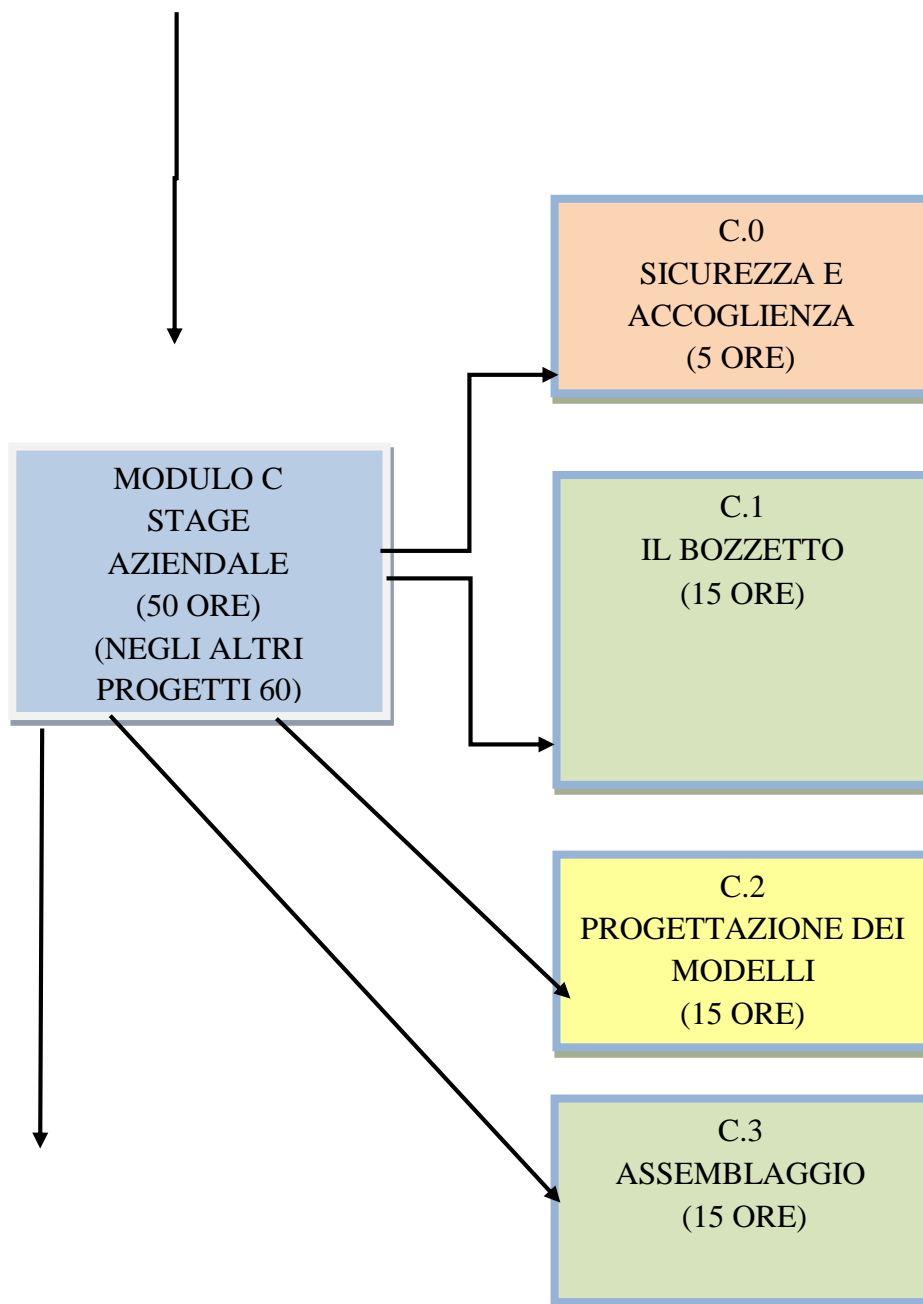

UNIONE EUROPEA

La tua
Campania
cresce in
Europa

FONDO SOCIALE EUROPEO

ISTITUTO SUPERIORE “GUGLIELMO MARCONI”

Sede Centrale Via G.B. Basile n. 39 - 80014 Giugliano in Campania (NA)

Pax: 081/8945777 - 081/3302641