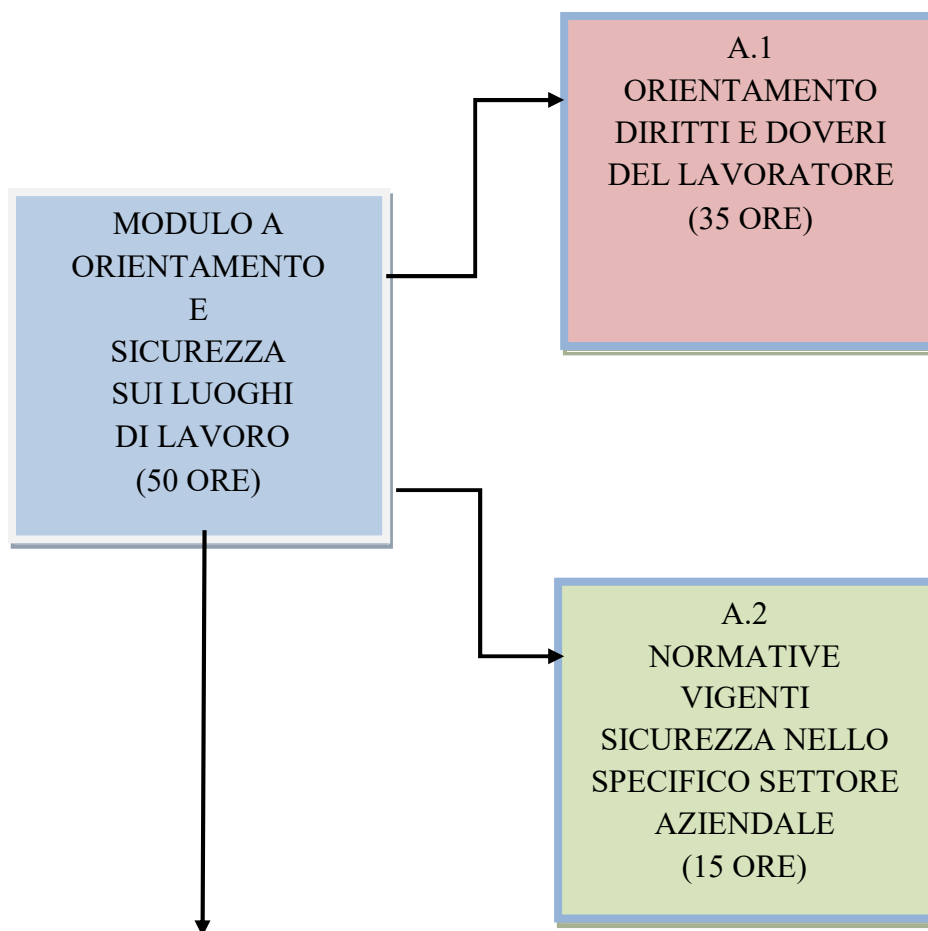

UNIONE EUROPEA

La tua
Campania
cresce in
Europa

FONDO SOCIALE EUROPEO

ISTITUTO SUPERIORE “GUGLIELMO MARCONI”

Sede Centrale Via G.B. Basile n. 39 - 80014 Giugliano in Campania (NA)

Pax: 081/8945777 - 081/3302641

PIANO DI LAVORO PER IL 4^a ANNO - 160 ORE