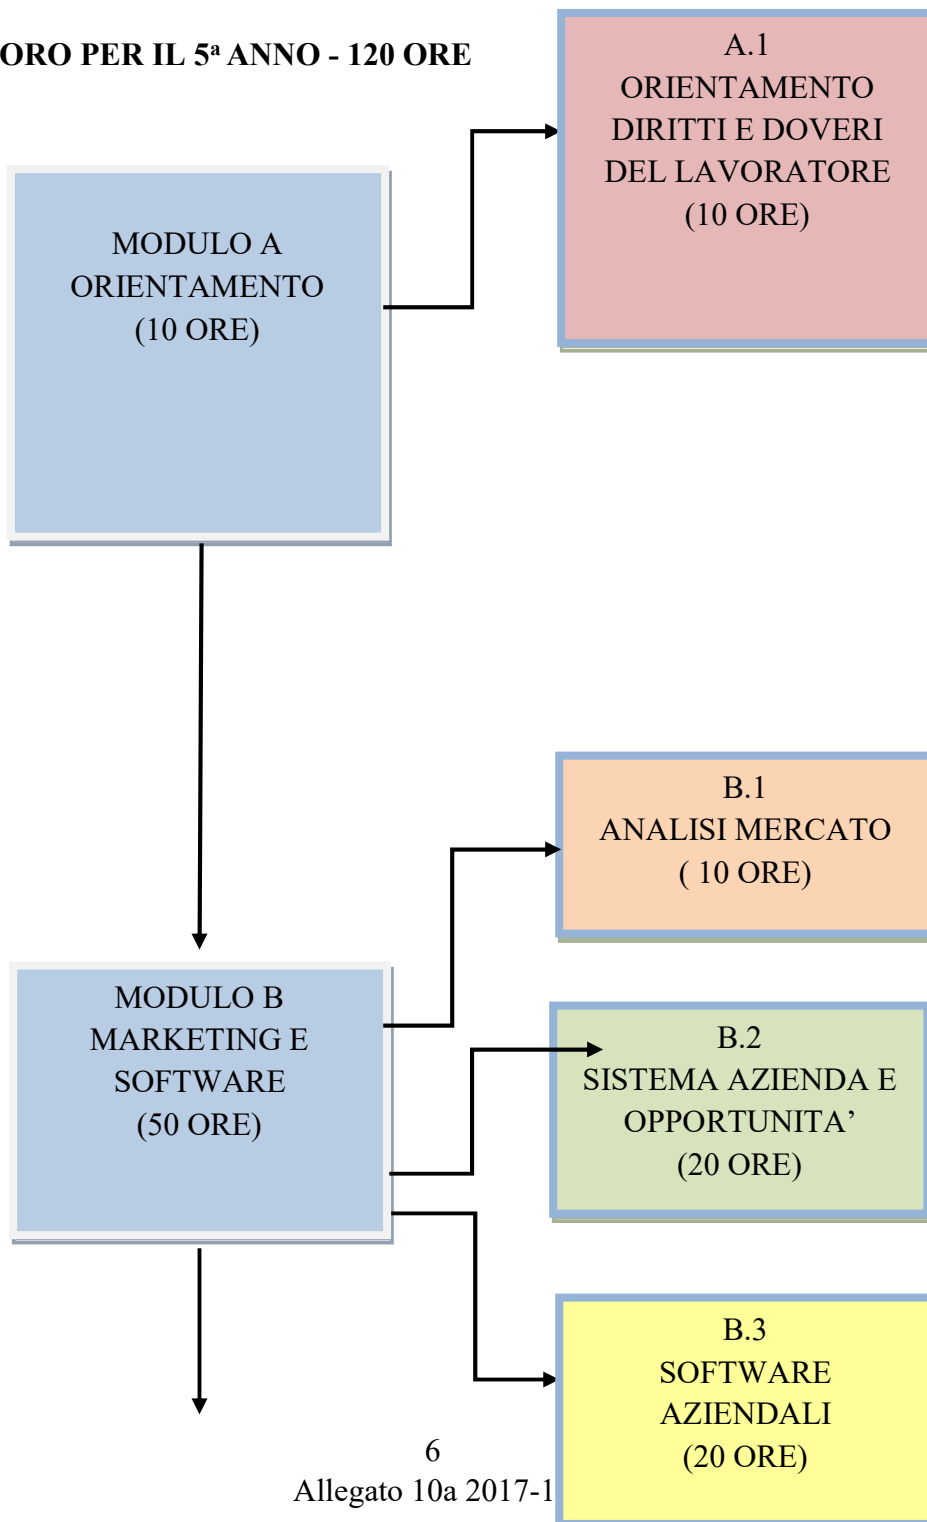

ISTITUTO SUPERIORE “GUGLIELMO MARCONI”

Sede Centrale Via G.B. Basile n. 39 - 80014 Giugliano in Campania (NA)

Pax: 081/8945777 - 081/3302641

PIANO DI LAVORO PER IL 5^a ANNO - 120 ORE