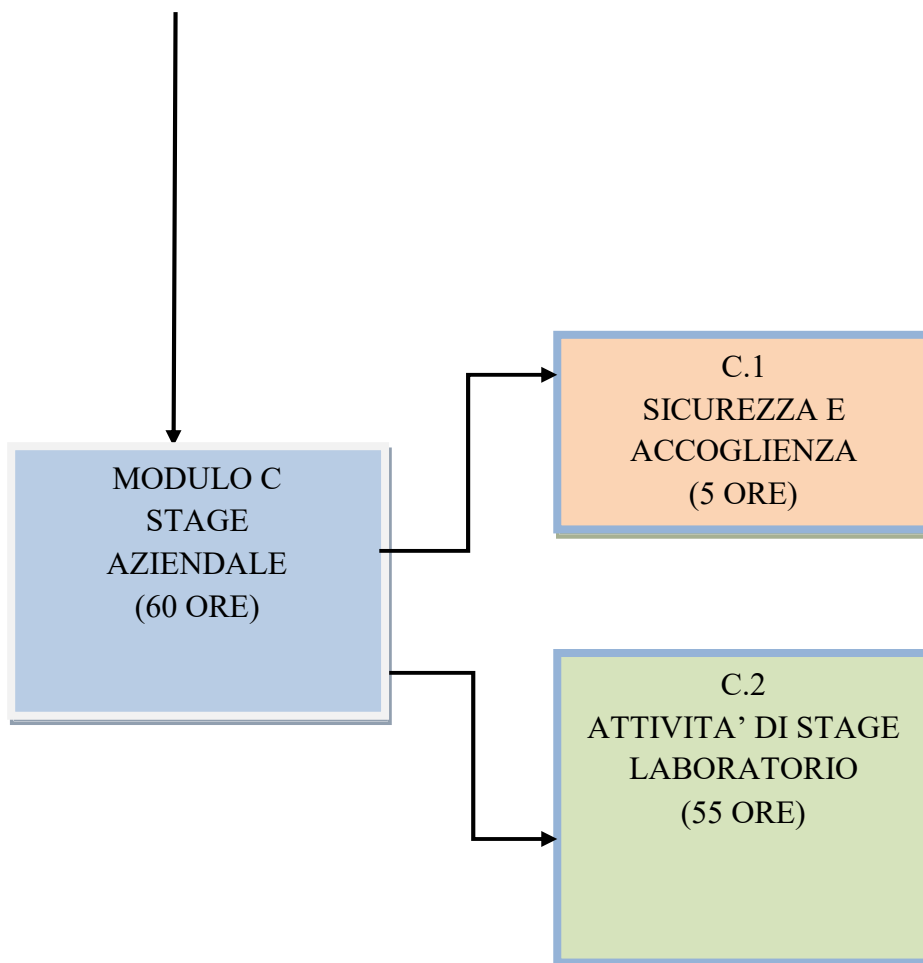

UNIONE EUROPEA

La tua
Campania
cresce in
Europa

FONDO SOCIALE EUROPEO

ISTITUTO SUPERIORE “GUGLIELMO MARCONI”

Sede Centrale Via G.B. Basile n. 39 - 80014 Giugliano in Campania (NA)

Pax: 081/8945777 - 081/3302641