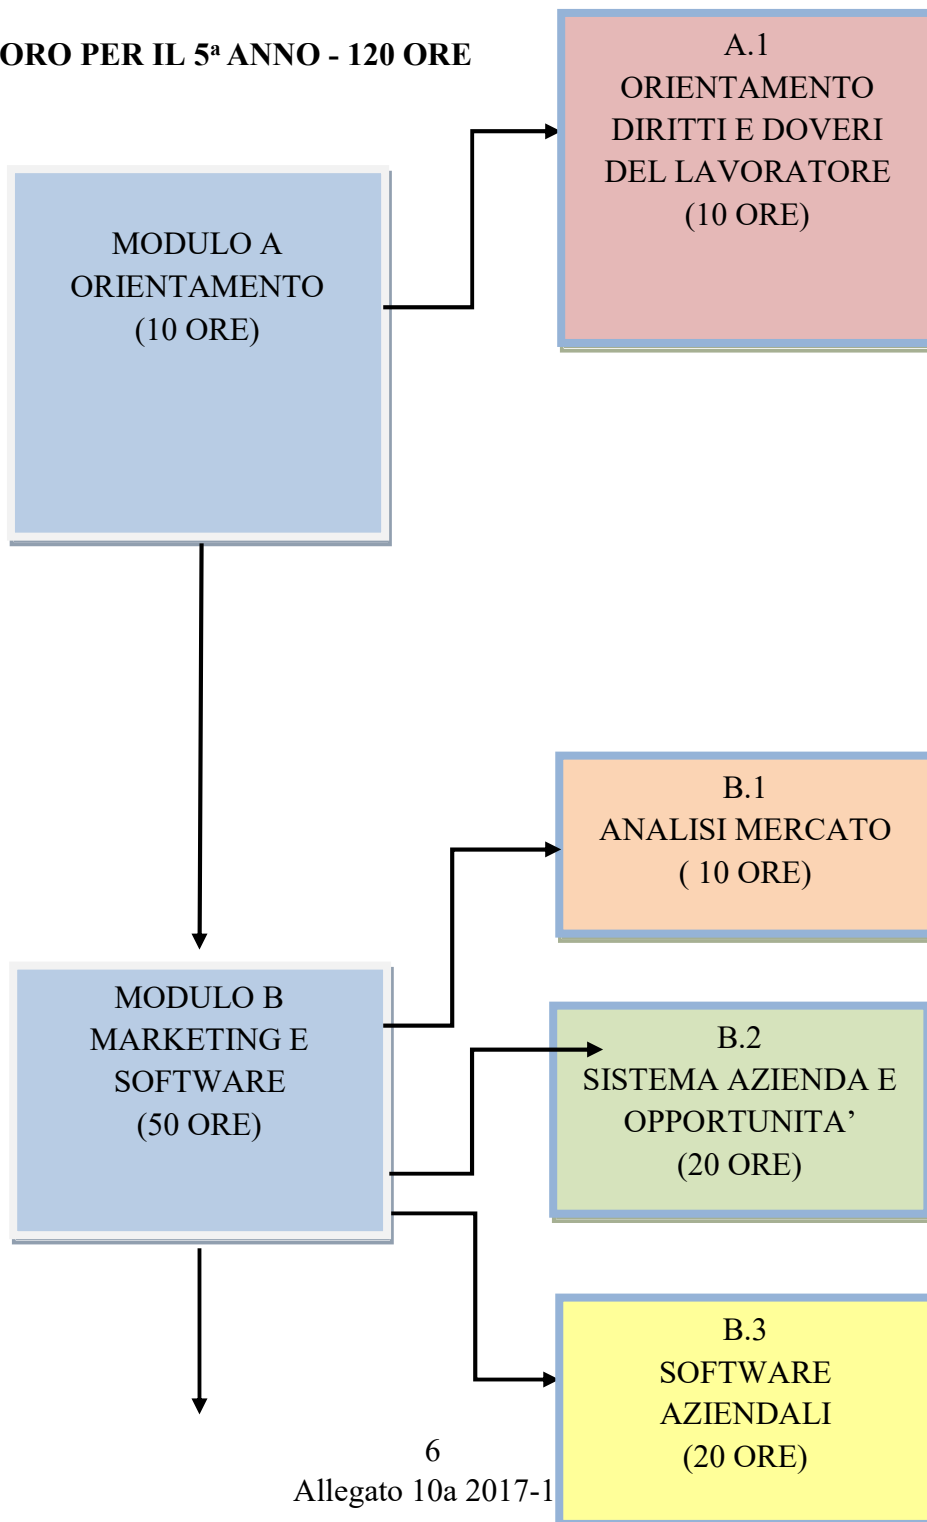

Pax: 081/8945777 - 081/3302641

PIANO DI LAVORO PER IL 5^a ANNO - 120 ORE

UNIONE EUROPEA

La tua
Campania
cresce in
Europa

FONDO SOCIALE EUROPEO

ISTITUTO SUPERIORE “GUGLIELMO MARCONI”

Sede Centrale Via G.B. Basile n. 39 - 80014 Giugliano in Campania (NA)