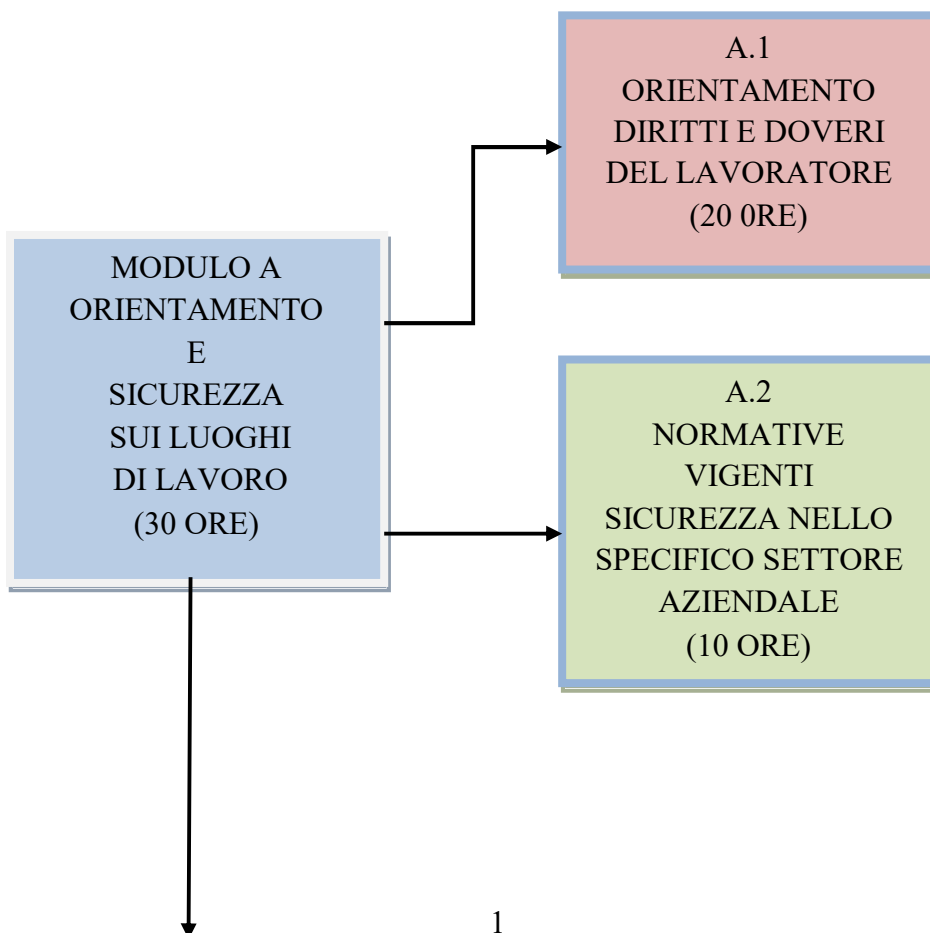

Allegato 10a

PRODUZIONE INDUSTRIALI E ARTIGIANALI OPZIONE
PRODUZIONI TESSILI-SARTORIALI

CLASSE 3^a 120 ORE

CLASSE 4^a 160 ORE

CLASSE 5^a 120 ORE

PIANO DI LAVORO PER IL 3^a ANNO - 120 ORE

ISTITUTO SUPERIORE “GUGLIELMO MARCONI”