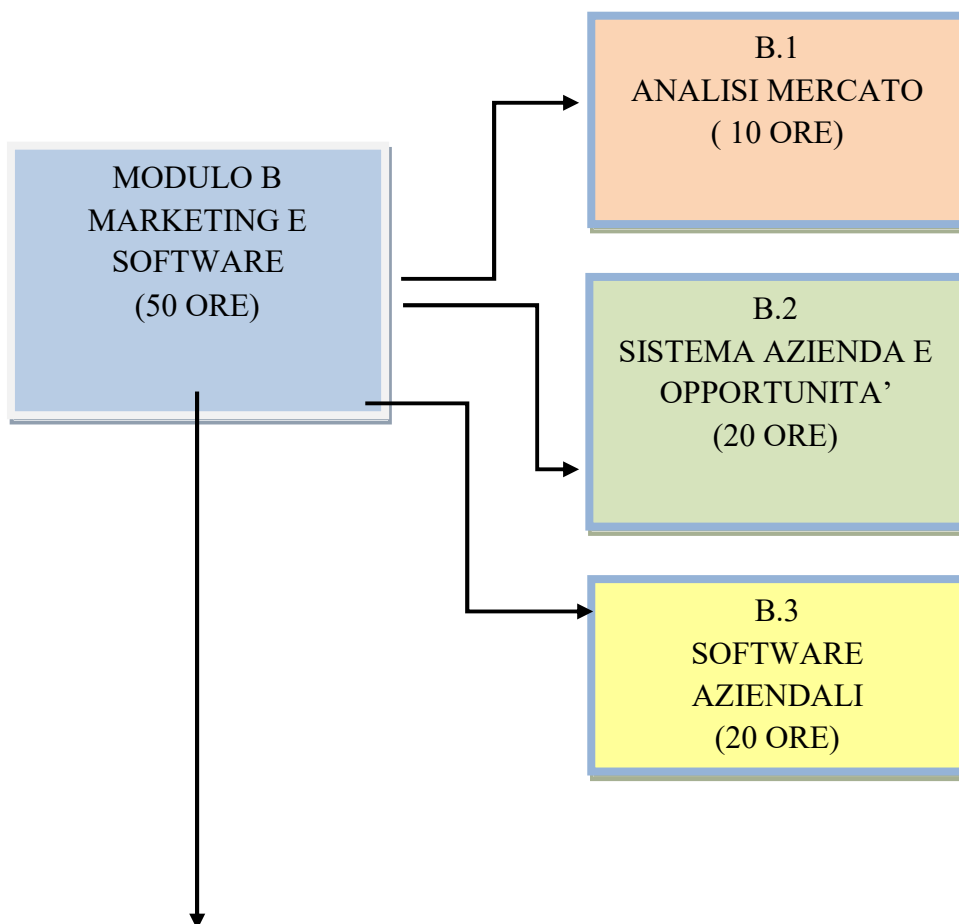

UNIONE EUROPEA

La tua
Campania
cresce in
Europa

FONDO SOCIALE EUROPEO

ISTITUTO SUPERIORE “GUGLIELMO MARCONI”

Sede Centrale Via G.B. Basile n. 39 - 80014 Giugliano in Campania (NA)

Pax: 081/8945777 - 081/3302641