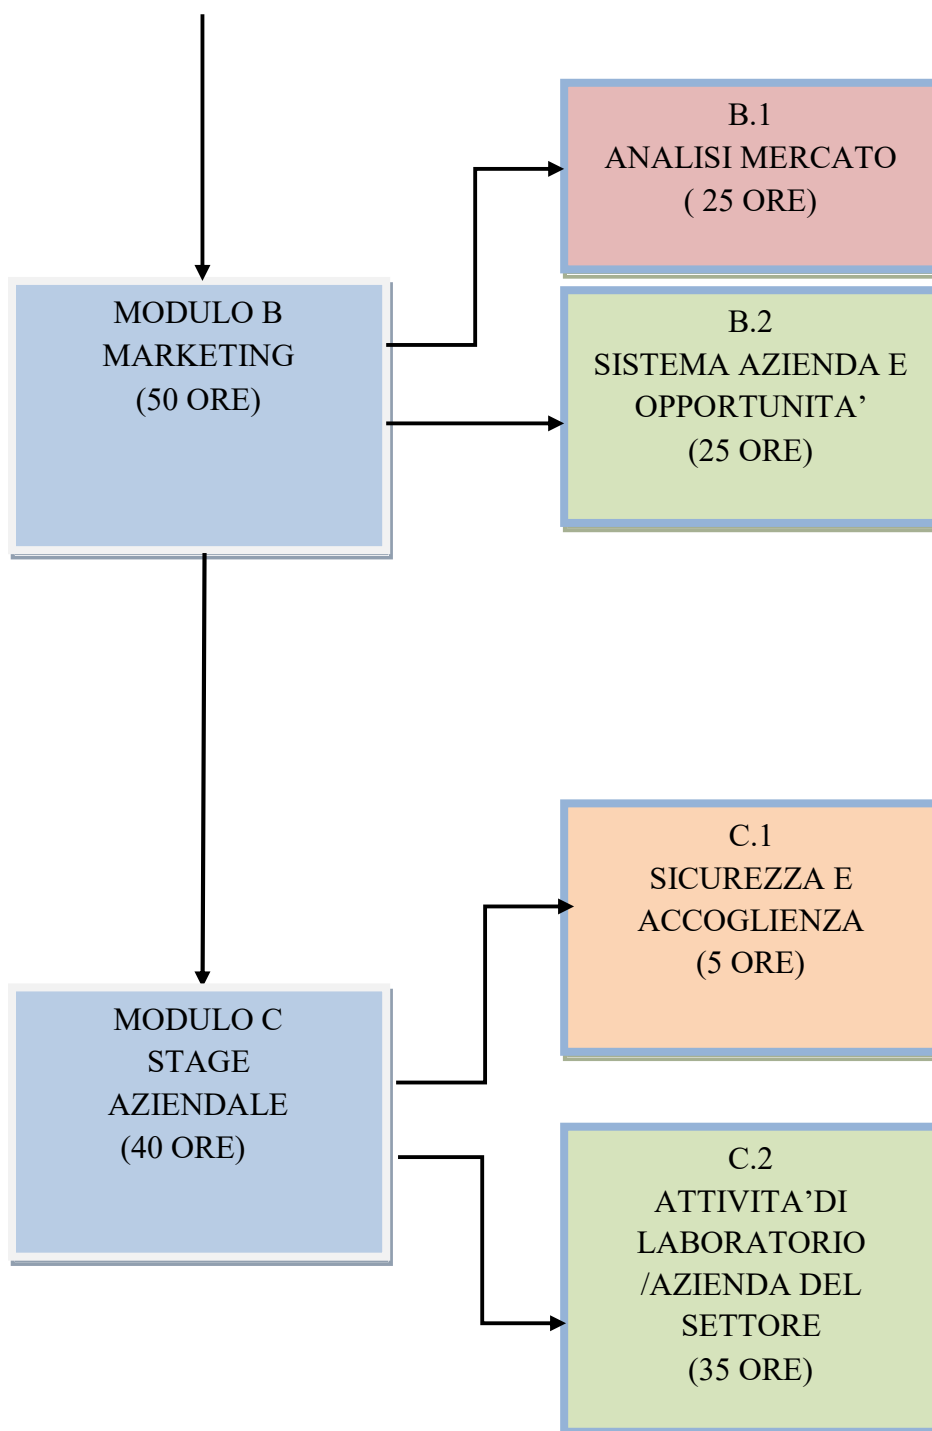

ISTITUTO SUPERIORE “GUGLIELMO MARCONI”

Sede Centrale Via G.B. Basile n. 39 - 80014 Giugliano in Campania (NA)

Pax: 081/8945777 - 081/3302641